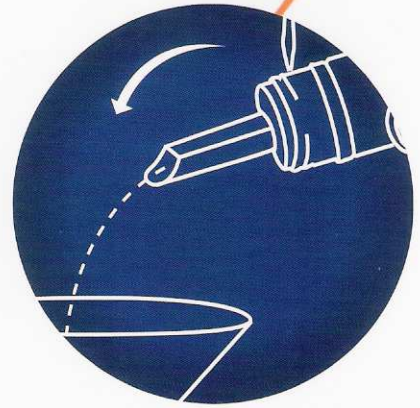

## pro-pour

Versatore professionale retrattile incorporato nella bottiglia. Si dovrà solamente svitare il tappo e versare.

## pro-pour

VOLARE introduces Pro-Pour technology. The bottle has an integrated retractable pourer. Just open the cap and pour.